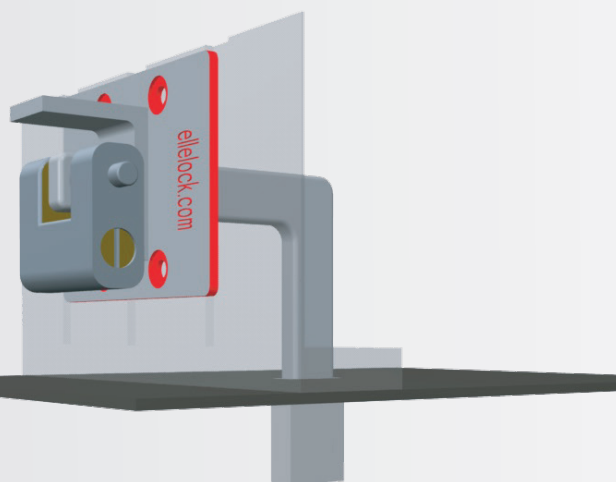

Perchè ellelock

In questo contesto **Ellelock** rappresenta l'alternativa più sicura ed economica a tutti i gruppi di fissaggio (corazzati e non) attualmente in commercio, in quanto, invece di proteggere con sistemi complessi e costosi il punto di ancoraggio al pavimento, semplicemente lo fissa nel retro serranda grazie ad una geometria innovativa e brevettata del perno di fissaggio. Questo diventa pertanto inaccessibile ai ladri.

ELLELOCK

IL MIGLIOR MODO PER PROTEGGERE IL TUO GARAGE

www.ellelock.com

Tel: +39.339.1151222
+39.320.8473372

Email: info@ellelock.com

www.ellelock.com