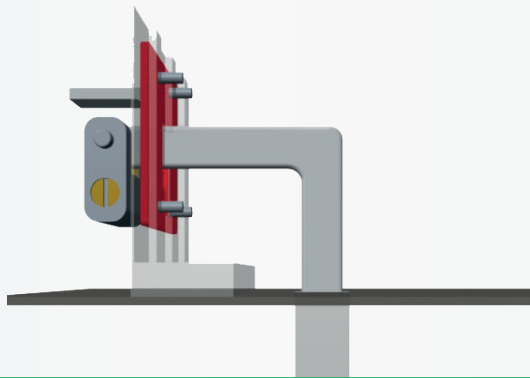

Perchè ellelock

In questo contesto **Ellelock** rappresenta l'alternativa più sicura ed economica a tutti i gruppi di fissaggio (corazzati e non) attualmente in commercio, in quanto, invece di proteggere con sistemi complessi e costosi il punto di ancoraggio al pavimento, semplicemente lo fissa nel retro serranda grazie ad una geometria innovativa e brevettata del perno di fissaggio. Questo diventa pertanto inaccessibile ai ladri.

- Le serrature per serrande di primo impianto
- I lucchetti per serranda di buona qualità
- I gruppi di fissaggio corazzati per serranda

Facile da montare

Ellelock è estremamente semplice da installare rispetto agli altri gruppi di fissaggio.

Retro installato

Ellelock supera i limiti dei tradizionali gruppi di fissaggio esterni proponendosi come l'unica soluzione retro installata quindi non esposta a tentativi di forzatura del punto di ancoraggio al suolo.